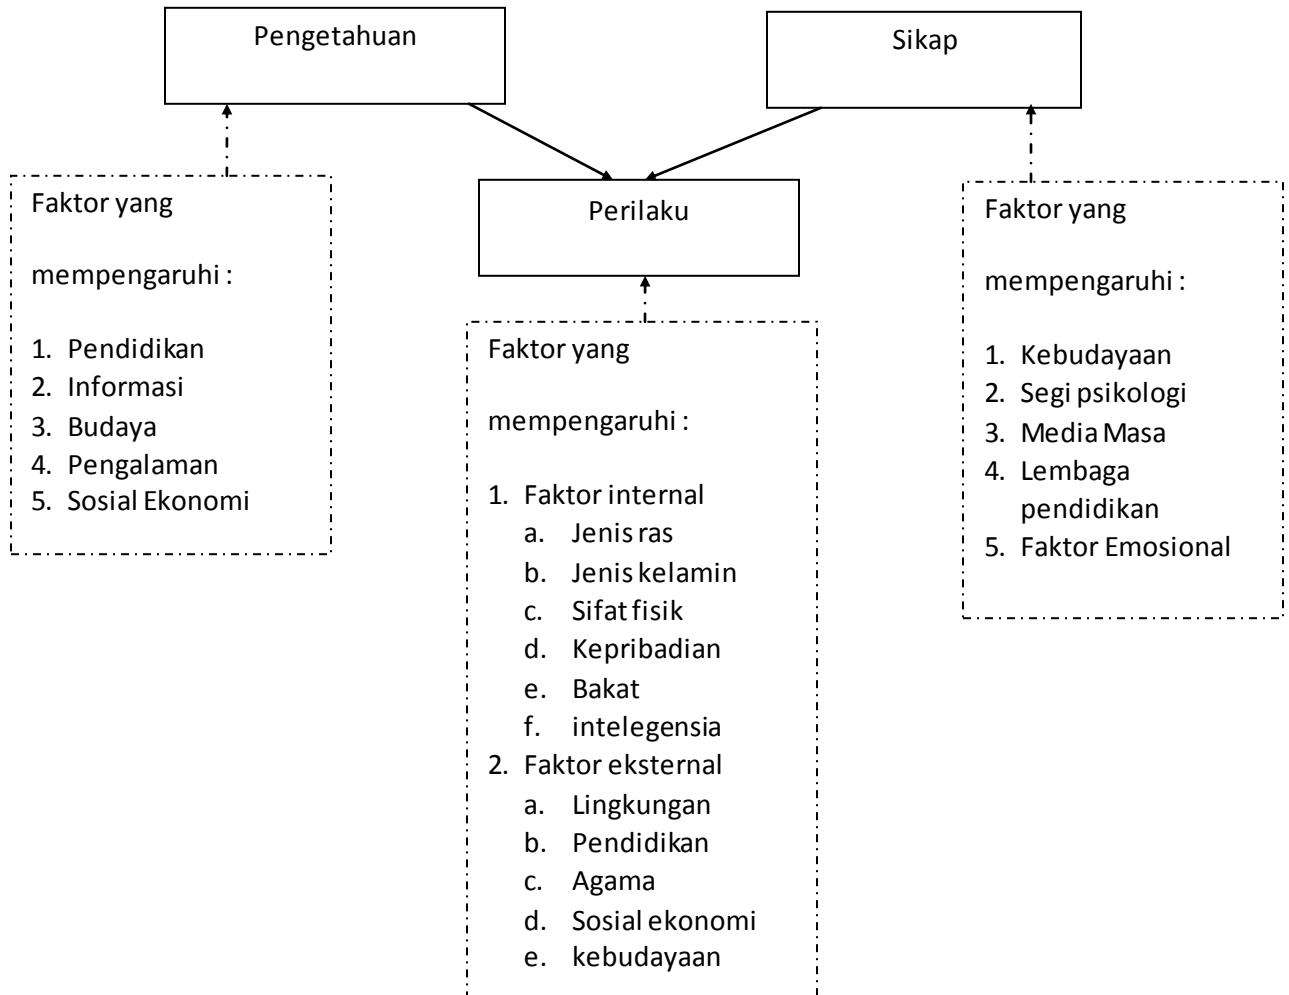

BAB III
KERANGKA KONSEP

A. Kerangka Konsep

Gambar 1
Kerangka Konsep

Keterangan :

—————> : Variabel yang diteliti

- - - - -> : Variabel tidak diteliti

Sampah dan permasalahannya ada dua hal yang terkait yaitu jenis sampah itu sendiri dan pengelolaan sampah. Sampah dapat menjadi masalah karena dalam pengelolaan sampah yang tidak sesuai standar. Pengelolaan sampah di pengaruhi oleh dua faktor yaitu internal dan eksternal. Faktor internal antara lain pengetahuan, sikap dan perilaku. Faktor eksternal antara lain tersedianya sarana dan prasarana, dana serta peran serta pemerintah, masyarakat dan lintas sektoral yang terkait.

B. Variabel

Variabel penelitian ini terdiri dari 2 variabel yaitu variabel bebas (independen) dan variabel terikat (dependen)

1. Variabel Bebas

Menurut Sugiyono (2011) variabel bebas adalah variabel yang mempengaruhi atau yang menjadi sebab perubahannya atau timbulnya variabel dependen (terikat). Variabel bebas pada penelitian ini yaitu pengetahuan dan sikap ibu PKK dalam pengelolaan sampah

2. Variabel Terikat

Variabel terikat atau dependen adalah variabel yang dipengaruhi atau yang menjadi akibat, karena adanya variabel bebas. Variabel terikat pada penelitian ini yaitu perilaku ibu PKK dalam pengelolaan sampah.

C. Definisi Operasional

Tabel 1
Definisi Operasional

Variabel	Definisi Operasional	Cara Pengukuran	Hasil	Skala
Pengetahuan	Pemahaman ibu PKK tentang pengelolaan sampah.	Kuesioner	Baik = 21-30 Sedang= 11-20 Kurang = 0-10	Ordinal
Sikap	Tanggapan dan keputusan ibu PKK tentang pengelolaan sampah.	Kuesioner	Baik = 21-30 Sedang= 11-20 Kurang = 0-10	Ordinal
Perilaku	Tindakan ibu PKK dalam pengelolaan sampah.	Kuesioner	Baik = 21-30 Sedang= 11-20 Kurang = 0-10	Ordinal